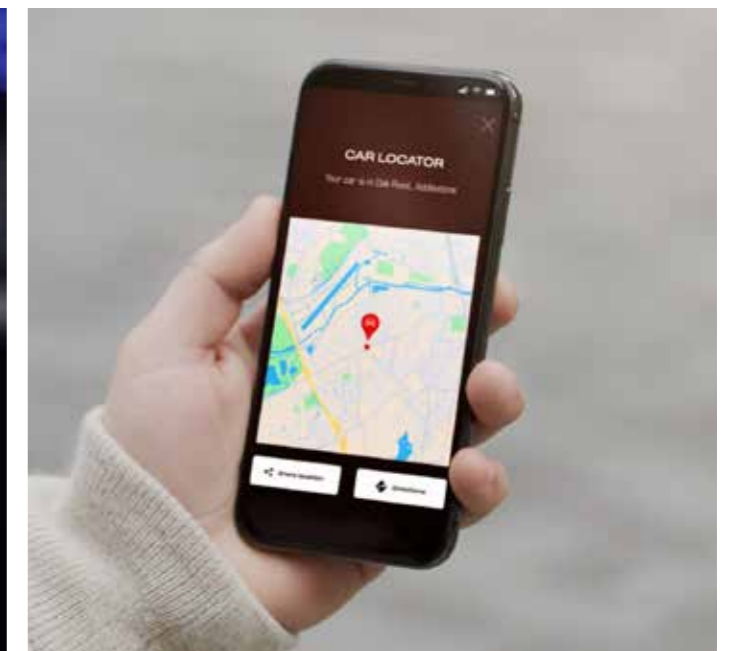

**RIGELIG
BENPLADS**
OG EN YDERST RUMMELIG KABINE

Forbliv forbundet

HR-V leveres fuldt udstyret og klar til at spille takket være forbindelser, der nemt synkroniseres med dine eksisterende enheder. Fra **Android Auto** til **Wireless Apple CarPlay** – du går aldrig glip af musikken eller en besked på farten.

Gør dig klar til at køre, og tjek din HR-V's vigtige fakta fra det virtuelle instrumentbræt i **appen My Honda+**, lad hjernen slappe af med fjernlåsning og vindueslukning, og del din digitale nøgle for at give køretøjsadgang til op til fem familiemedlemmer og venner.

Velkommen til teknik, der er til at føle.

APPEN MY Honda+
INTERAGER MED DIN BIL
VIA DIN SMARTPHONE

NY 9" TOUCHSKÆRM
MED FLERE APPS OG
GARMIN-NAVIGATION

Sikkerhed leveres som standard

Den nye Honda HR-V

Honda SENSING-teknologien læser vejskilte og kørselsforhold, før du selv gør det, og foregriber eventuelle farer med funktioner såsom blindvinkelassistent*, antikollisionssystem og intelligent hastighedsbegrænsner.